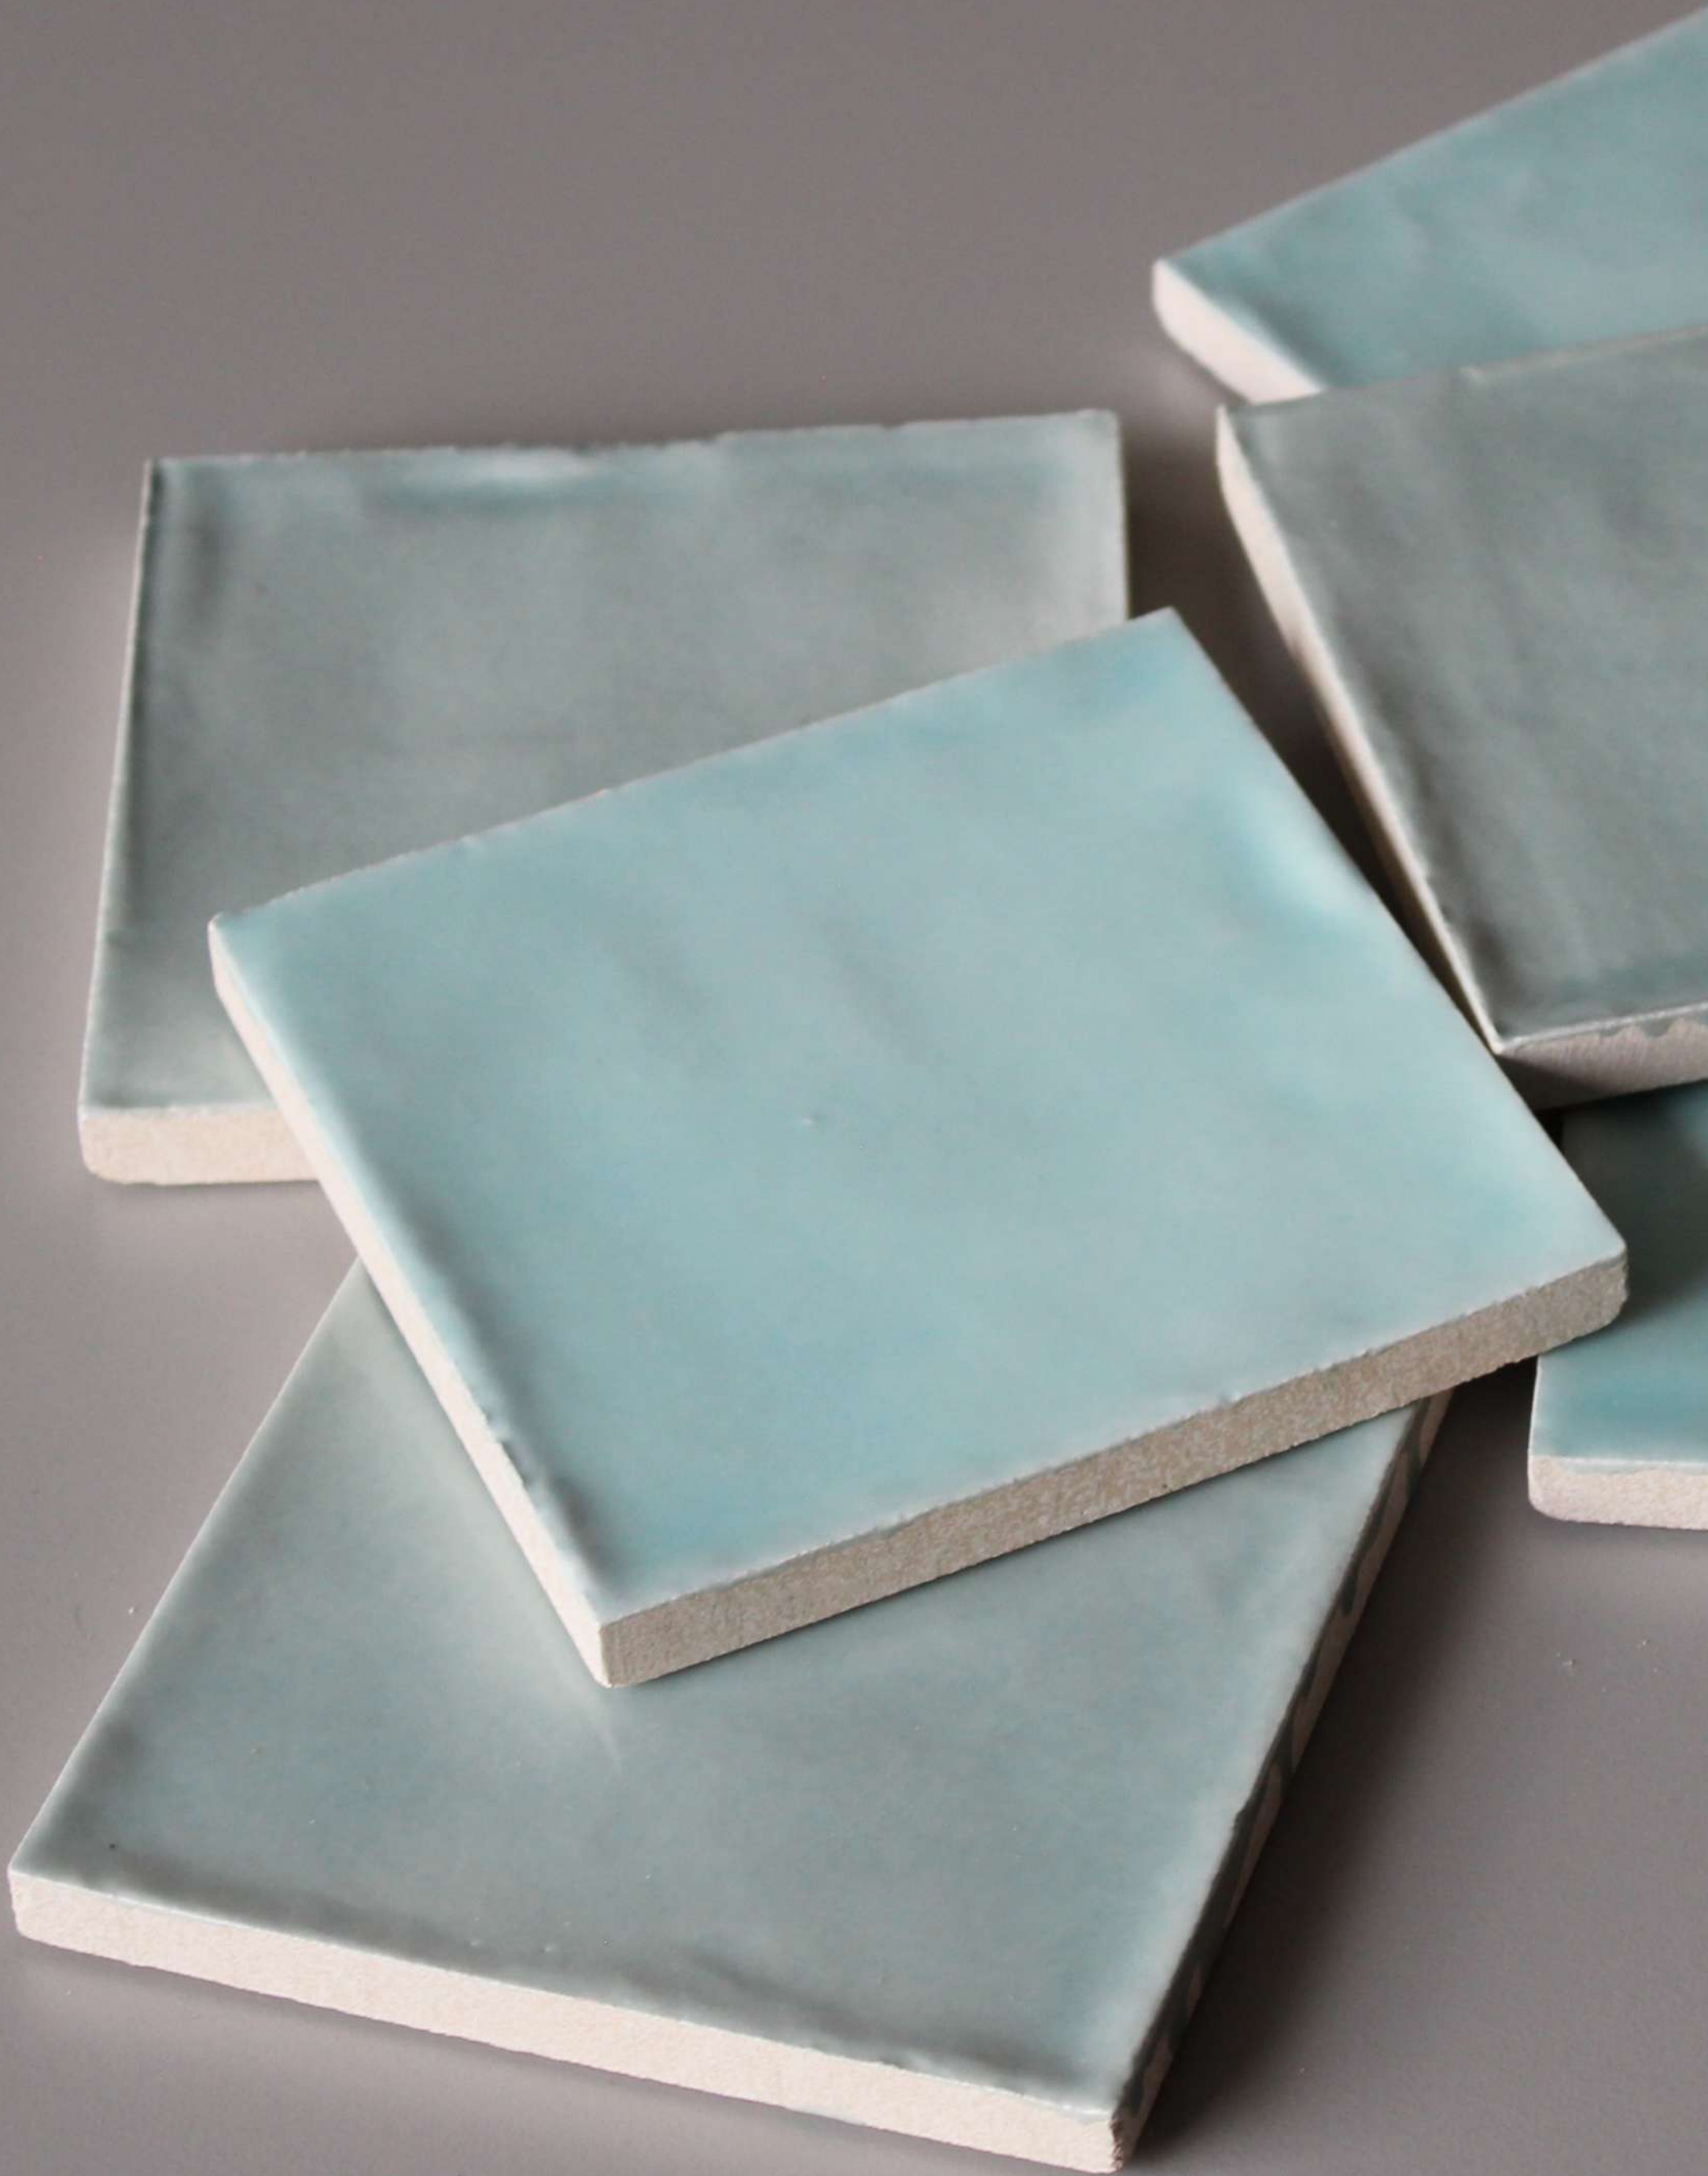

cerámica irregular
11 X 11 cm