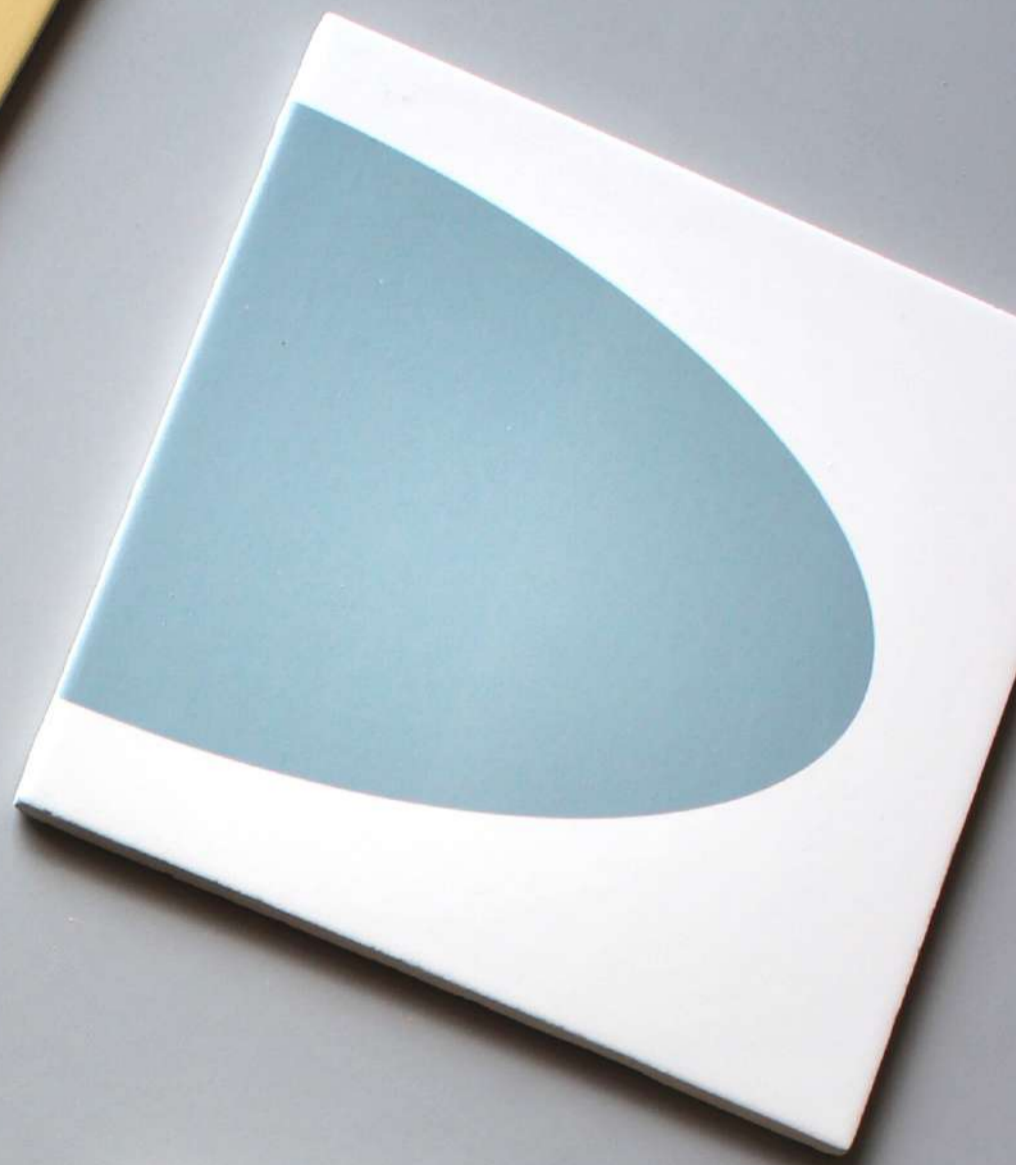

**catálogo de
mosaicos cerámicos
esmaltados e impresos**

The background is a solid yellow color. It features a repeating pattern of white circles that overlap in a grid-like fashion, creating a series of white arcs and lens shapes across the entire page.

línea
primaria

contenido

—

Especificaciones técnicas	6
Rectángulos	7
Óvalo grande	8
Triángulos	9
Óvalos mini	10
Punto grande	11
Cuadro central	12
Observaciones	13
Paleta de colores	14

especificaciones técnicas

triángulos

línea primaria

óvalos mini

punto grande

cuadro central

observaciones

Acabado:

Cerámico mate esmaltado e impreso.