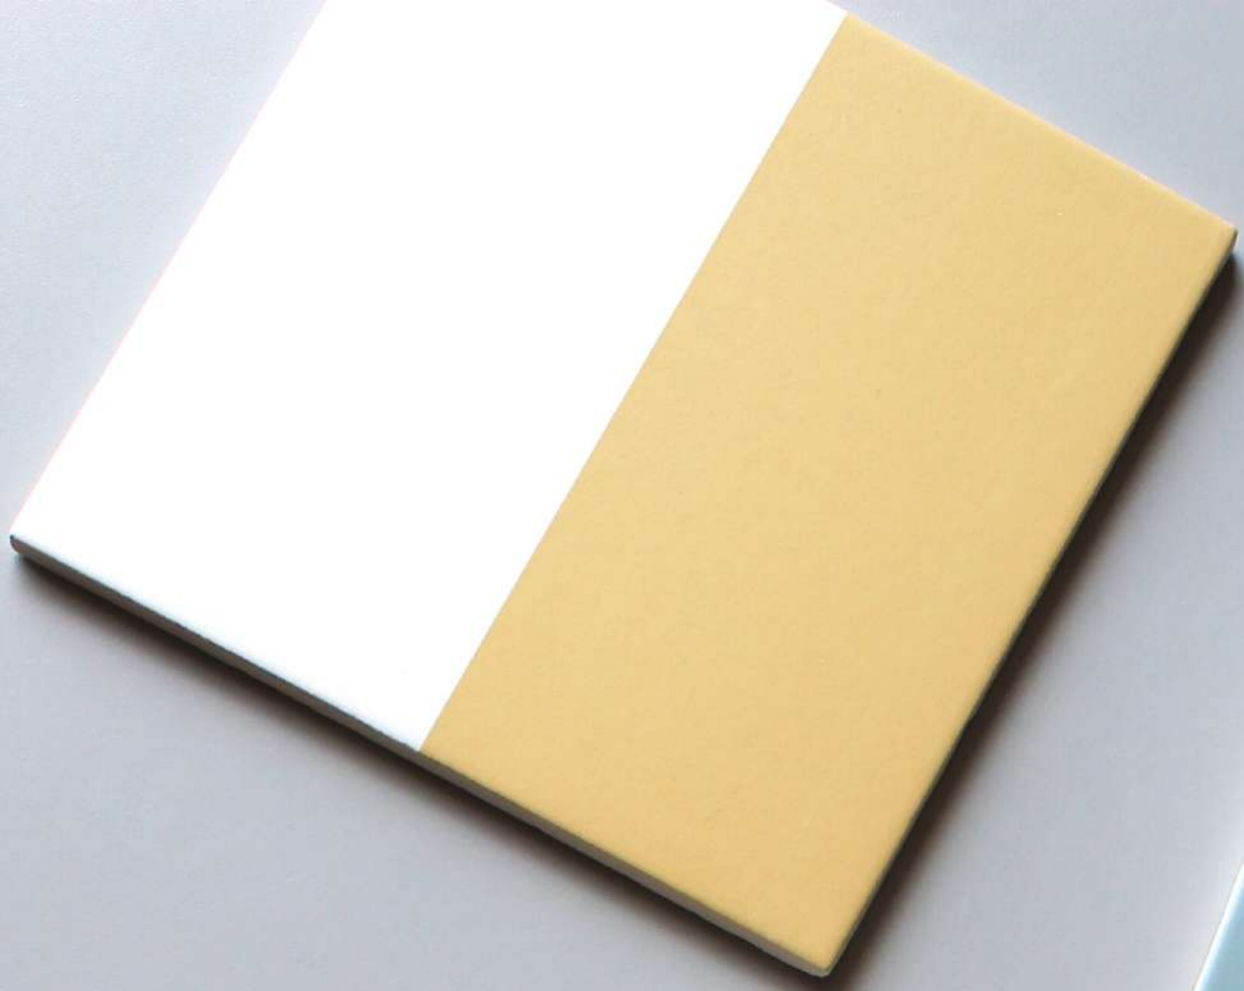

contenido

—

Especificaciones técnicas	6
Rectángulos	7
Óvalo grande	8
Triángulos	9
Óvalos mini	10
Punto grande	11
Cuadro central	12
Observaciones	13
Paleta de colores	14