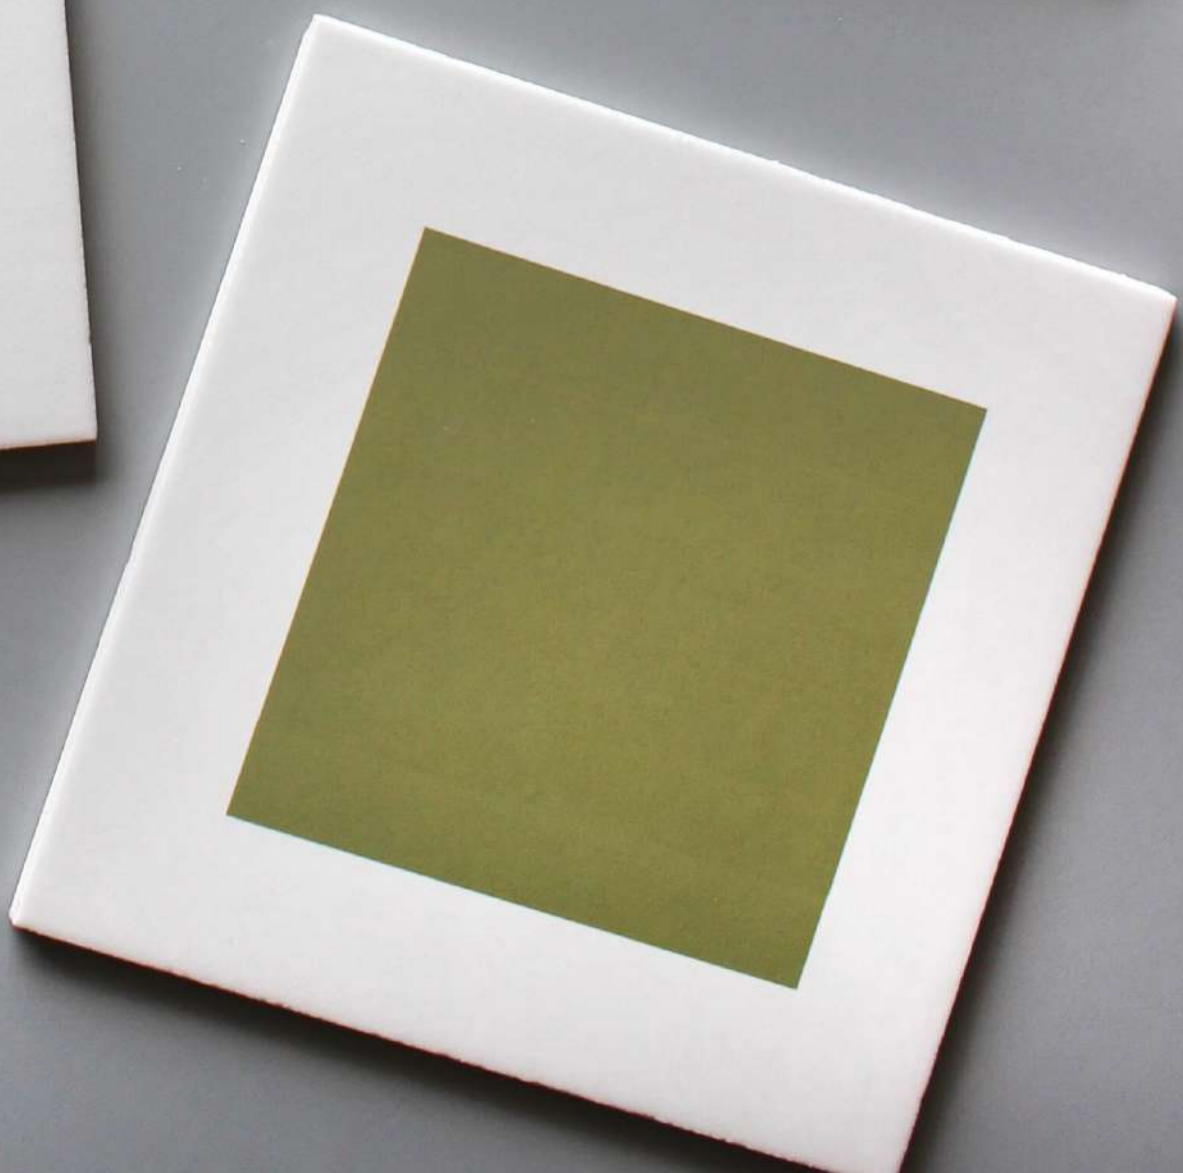

**catálogo de
mosaicos cerámicos
esmaltados e impresos**

The background is a solid yellow color. It features a repeating pattern of white circles that overlap in a grid-like fashion, creating a series of white arcs and lens shapes across the entire page.

línea
primaria

contenido

—

Especificaciones técnicas	6
Rectángulos	7
Óvalo grande	8
Triángulos	9
Óvalos mini	10
Punto grande	11
Cuadro central	12
Observaciones	13
Paleta de colores	14

especificaciones técnicas

PRODUCTO
GREEN

LARGA VIDA
ÚTIL

Tamaños fabricables:

20X20

20X20

rectángulos

línea primaria

óvalo grande

triángulos

línea primaria

óvalos mini

punto grande

cuadro central

observaciones

Acabado:

Cerámico mate esmaltado e impreso.