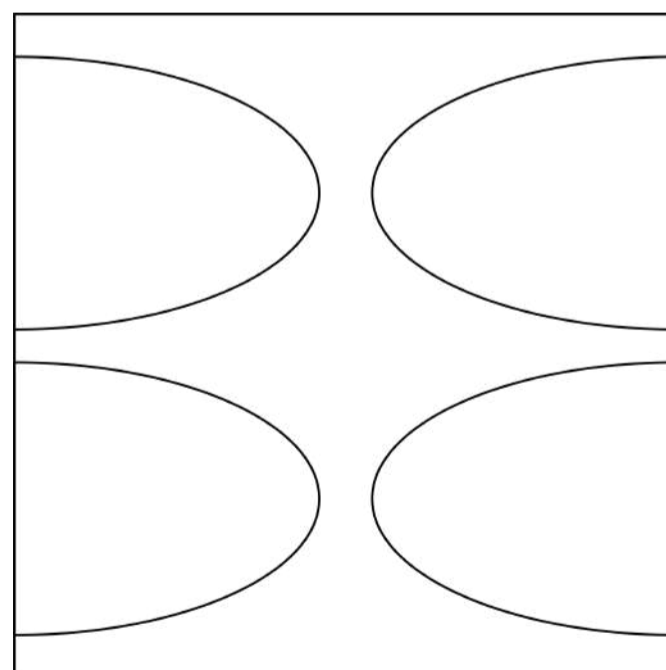

línea
primaria

contenido

—

Especificaciones técnicas	6
Rectángulos	7
Óvalo grande	8
Triángulos	9
Óvalos mini	10
Punto grande	11
Cuadro central	12
Observaciones	13
Paleta de colores	14

especificaciones técnicas

PRODUCTO
GREEN

LARGA VIDA
ÚTIL

Tamaños fabricables:

20X20

20X20

rectángulos

línea primaria

óvalo grande

triángulos

línea primaria

óvalos mini

punto grande

cuadro central

observaciones

Acabado:

Cerámico mate esmaltado e impreso.